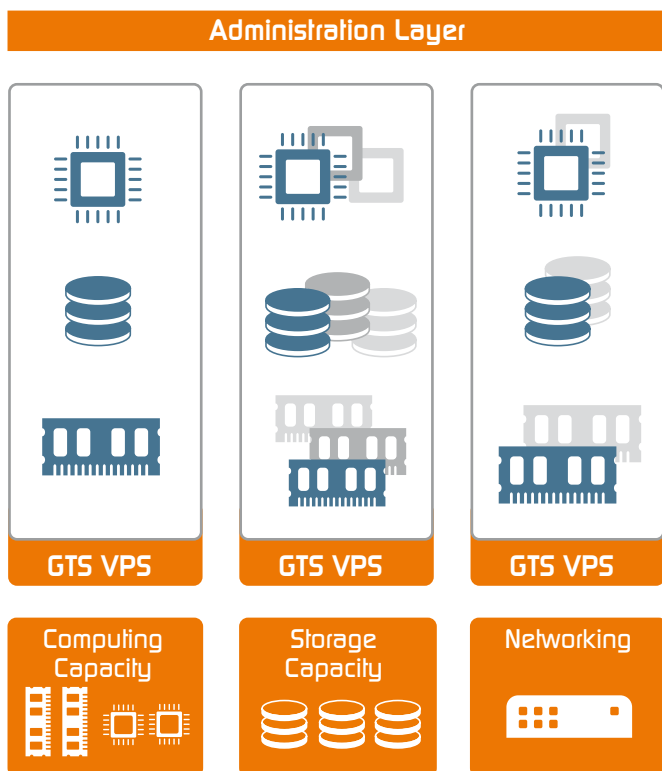

// POPIS ŘEŠENÍ

VÝPOČETNÍ A ÚLOŽNÉ DISKOVÉ ZDROJE

- **Virtuální servery připravené k použití** – s předinstalovanými operačními systémy a standardními aplikacemi.
- **Prvotřídní technologie (VMware, Cisco a NetApp)** – poskytují maximální dosažitelnou flexibilitu a ovládání.

- **Redundantní architektura platformy** – maximálně eliminuje neplánované odstávky v důsledku poruch infrastruktury.

BEZPEČNOST

- Provozováno zkušenými a certifikovanými profesionály.
- Servery jsou na několika úrovních navzájem zcela odděleny (trhem prověřené technologie).

KOMPLEXNÍ ŘEŠENÍ

- **Zálohování dat, individuálně nastavitelná bezpečnost, pokročilé monitorování, webová aplikace** a poradenské služby.
- Služby lze rovněž adaptovat na specifické potřeby jednotlivých zákazníků.
- Není nutno zabývat se aktualizací a údržbou softwaru – **vše jednoduše funguje.**

Typická aplikace služby

Využití virtuálního privátního serveru GTS by měla zvážit každá společnost, která provozuje rozsáhlé firemní webové stránky nebo webové portály, poskytuje aplikační obsah koncovým uživatelům, používá testovací servery pro vývojové prostředí nebo potřebuje flexibilní výpočetní výkon.

Jednoduše nám ukažte svůj podnikatelský záměr a my vám navrhne optimální řešení, které nakonfigurujeme, a budeme řídit výpočetní zdroje.

// ZÁKLADNÍ PARAMETRY SLUŽBY

Výpočetní jednotka (1 vCPU + 512 MB RAM)	až 8 jednotek na VPS
Dodatečná paměť RAM	Násobky 512 MB nebo 1 GB
Template operačního systému	Windows / Linux / Vlastní
Statistika využívání výpočetních zdrojů	+
Konzole pro přístup na server	+
Zákaznický portál	+
VPS Management	Podporován odborným servisním týmem
Kapacita diskového úložiště (Storage)	Rozšiřitelná do 2 TB
Zálohování OS (Backup OS)	Volitelné
Zálohování DB (Backup DB)	Volitelné
Zálohovací kapacita	Rozšiřitelná do 2 TB
Firewall – zákaznická konfigurace	Volitelný
Smlouva o úrovni služeb (SLA)	Standard / Plus / Top
Konektivita	Internet / IP VPN
Výpočetní výkon na požádání (dočasný)	Sestavení zdrojů podle potřeb zákazníka
RAM na požádání (dočasně)	Násobky 1 GB RAM