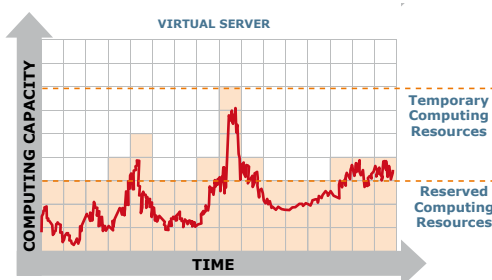

Jednoduše nám ukažte svůj podnikatelský záměr a my vám navrhne optimální řešení, které nakonfigurujeme, a budeme řídit výpočetní zdroje.

// ZÁKLADNÍ PARAMETRY SLUŽBY

Výpočetní jednotka (1 vCPU + 512 MB RAM)	až 8 jednotek na VPS
Dodatečná paměť RAM	Násobky 512 MB nebo 1 GB
Template operačního systému	Windows / Linux / Vlastní
Statistika využívání výpočetních zdrojů	+
Konzole pro přístup na server	+
Zákaznický portál	+
VPS Management	Podporován odborným servisním týmem
Kapacita diskového úložiště (Storage)	Rozšiřitelná do 2 TB
Zálohování OS (Backup OS)	Volitelné
Zálohování DB (Backup DB)	Volitelné
Zálohovací kapacita	Rozšiřitelná do 2 TB
Firewall – zákaznická konfigurace	Volitelný
Smlouva o úrovni služeb (SLA)	Standard / Plus / Top
Konektivita	Internet / IP VPN
Výpočetní výkon na požádání (dočasný)	Sestavení zdrojů podle potřeb zákazníka
RAM na požádání (dočasně)	Násobky 1 GB RAM